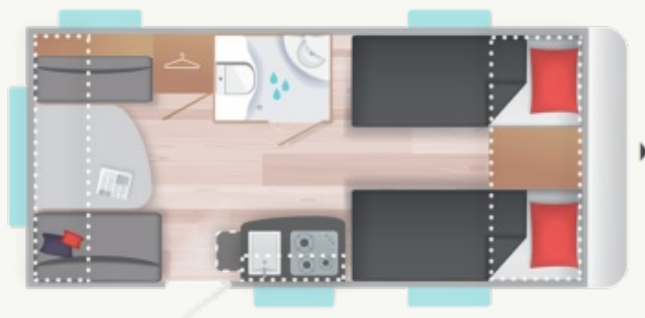

## CARATTERISTICHE TECNICHE

- **Dimensions et poids**
  - Numero posti letto : 4
  - Lunghezza fuori tutto con gancio (m) : 6,4
  - Lunghezza esterna carrozzeria (m) : 5,32
  - Lunghezza interna (m) : 4,7
  - Altezza fuori tutto (m)/Altezza interna (m) : 2,58/1,95
  - Larghezza fuori tutto (m) : 2,3
  - Larghezza interna (m) : 2,15
  - Peso a vuoto : 960
  - Peso in ordine di marcia (kg) +/-5% : 991
  - Massa complessiva stimata (kg) : 1300
  - Aumento Amministrativa massa compl. : 1500
  - Aumento Tecnico massa compl. : N/A
  - Sviluppo veranda (m) : 9,44
  - Dimensioni dei ruota di scorta : 175R14C
- **TELAIO / CARROZZERIA**
  - 3 stop
  - Ammortizzatori
  - Antisbandamento ALKO 3004
  - Finestre apribili : 5
  - Paraurti posteriore in ABS con fari integrati
  - Cofano anteriore integrato nell'ABS
  - Construction IRP-Technology
  - Illuminazione veranda 230V
  - Copricerchi
  - Gavone laterale (100x40cm)
  - Aria condizionata preparazione
  - Support de RdS coffre à gaz
  - Toit, faces et sous-plancher polyester renforcé
  - Piedini allungati anteriori
- **ABITACOLO**
  - Stufa Trumatic 3004 (10kg)\*
  - Boiler 5L (4kg)
  - Combinato zanzariera/oscurante
  - Coussins Confort "plus"
  - Oblò 70x50cm
  - Niches de rangement sous placards hauts
  - Predisposizione TV
  - Riflettore orientabile con USB
- **CUCINA**
  - Fornello 3 fuochi/lavello inox
  - Illuminazione LED
  - Frigorifero trivalente anti dislivello 85L
  - Serbatoio acque chiare 50L
  - Serbatoio acque usate su ruote 30L
- **TOILETTE**
  - Piatto doccia
  - Doccetta con flessibile
  - WC a cassetta Thetford elettrica
- **CAMERA**
  - Dimensioni letti posteriori : 100x210
  - Dimensioni letti anteriori : (85x195) et (85x200) ou 195x210
  - Dimensioni letti centrali : 100x172
  - Materasso Confort imbottito e etichettato 15 cm
  - Apertura assistita della rete
- **IMPIANTO ELETTRICO**
  - Pannello comandi e controllo elettrico
  - Presa 230V : 4
  - Trasformatore 230/12V con disgiuntore 230V 10A