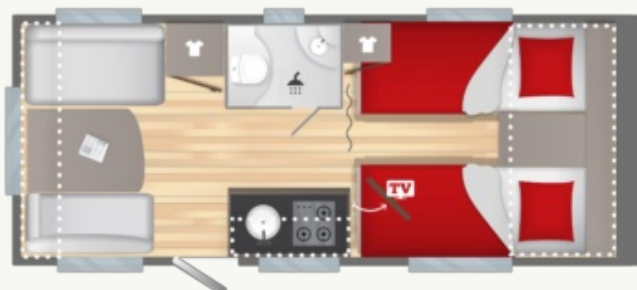

CARATTERISTICHE TECNICHE

- DIMENSIONI (m)
 - Longueur hors tout avec l'attelage : 6.75
 - Longueur extérieure carrosserie : 5.62
 - Lunghezza interna : 5
 - Altezza totale : 2.58
 - Altezza interna : 1.95
 - Largeur hors tout : 2.3
 - Largeur intérieure : 2.14
 - Dimensions roue de secours : 185R14C
- Peso (kg)
 - Poids à vide : 1170
 - Poids à vide en ordre de marche : 1187
 - PTAC : 1300
 - Modification Administrative PTAC : 1300/1500
 - Développé auvent + -5% : 9.74
- AUTONOMIA
 - Serbatoio acque grigie da 30 litri : 30L
 - Prises 230V : 4
- Couchages
 - Dimensions couchage avant (cm) : (85x195) et (85x200)
 - Dimensions couchage arrière (cm) : 130118x210
 - Apertura assistita della rete
- CUCINA
 - Frigorifero a compressione XL FREEZE : 150L
 - Combiné réchaud 3 feux et cuve évier inox avec couvercle verre
- Wc
 - WC à cassette électrique
- Dotazioni
 - Cabine de douche séparée
 - Lanterneau (40x40 cm)
 - WC a cassetta Thetford manuale
 - Bac à douche
 - 3 stop
 - ruota jockey
 - Piedini allungati anteriori
 - Jantes Aluminium
 - Construction IRP-Technology
 - Parois latérales polyester : Gris Matter
 - Tetto in poliestere : Gris Matter
 - Baies ouvrantes double vitrage
 - Finestra posteriore
 - Binario per veranda
 - Luce veranda a LED
 - Barres porte vélo supérieur + inférieur
 - Scomparto per bombole gas
 - Seconda cinghia per bombola
 - Combinato zanzariera/oscurante
 - Spots de lecture LED prise USB
 - Alimentation électrique 230V avec disjoncteur
 - Pré-équipement Climatiseur
 - Pré-équipement TV: prises antenne et 230V
 - Prises USB
 - Prises 230V
 - Eclairage intérieur LED
 - Stufa TRUMA 3400 (GAS)

Numero di persone	4 piazze
Lunghezza fuori tutto con il gancio (m)	6.75m
Peso Massimo autorizzato (kg)	1300

a partire da 25.490 €*

*Escluse spese di immatricolazione, escluso trasporto