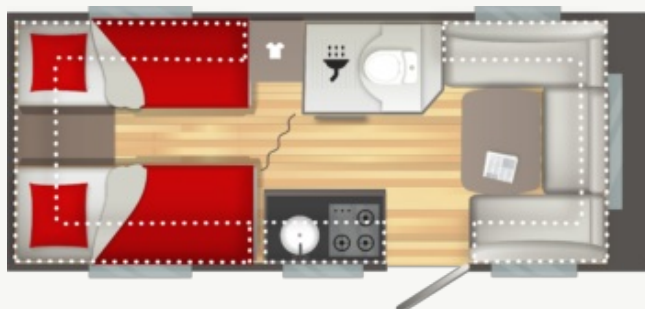

CARATTERISTICHE TECNICHE

- DIMENSIONI (m)
 - Lunghezza hors tout avec l'attelage : 6.97
 - Lunghezza esteriore carrosserie : 5.94
 - Lunghezza interna : 5.2
 - Altezza totale : 2.58
 - Altezza interna : 1.95
 - Larghezza hors tout : 2.3
 - Larghezza interiore : 2.14
 - Dimensioni ruota di riserva : 185R14C
- Peso (kg)
 - Pesi a vuoto : 1280
 - Pesi a vuoto in ordine di marcia : 1297
 - PTAC : 1500
 - Modificazione Amministrativa PTAC : 1500/1800
 - Développé auvent + -5% : 9.88
- Chauffage
 - Stufa / Boiler TRUMA COMBI 4 (GAS)
 - Air pulsé (12V)
- AUTONOMIA
 - Serbatoio acque chiare 50L
 - Regroupement des eaux usées
 - Serbatoio acque grigie da 30 litri : 30L
 - Prises 230V : 4
- Couchages
 - Dimensions couchage avant (cm) : 143117x210
 - Dimensions couchage arrière (cm) : 143117x210
 - Sommier à lattes relevable : (85x200)x2
 - Apertura assistita della rete
 - Tête de lit relevable
- CUCINA
 - Frigorifero a compressione XL FREEZE : 150L
 - Serbatoio in acciaio inossidabile
 - Fornello a 3 fuochi in acciaio inox
- Wc
 - WC à cassette électrique
- Dotazioni
 - Stufa / Boiler TRUMA COMBI 4 (GAS)
 - Air pulsé (12V)
 - Regroupement des eaux usées
 - Cabine de douche séparée
 - Lanterneau (40x40 cm)
 - WC a cassetta Thetford manuale
 - Bac à douche
 - Carabottino
 - 3 stop
 - ruota jockey
 - Piedini allungati anteriori
 - Vérins renforcés (x4)
 - Jantes Aluminium
 - Construction IRP-Technology
 - Parois latérales polyester : Gris Matter
 - Porte d'entrée XL (61 cm)
 - Tetto in poliestere
 - Baies ouvrantes double vitrage
 - Binaro per veranda
 - Luce veranda a LED
 - Barres porte vélo supérieur + inférieur
 - Comparto per bombole gas
 - Seconda cinghia per bombola
 - Combinato zanzariera/oscurante
 - Skyview
 - supporto TV
 - Spots de lecture LED prise USB
 - Panneau de commande
 - Alimentation électrique 230V avec disjoncteur
 - Pré-équipement Climatiseur
 - Pré-équipement TV: prises antenne et 230V
 - Prises USB
 - Prises 230V
 - Eclairage intérieur LED