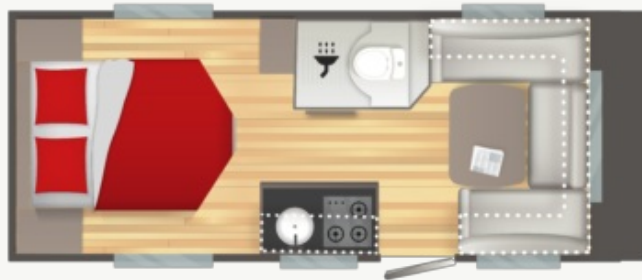

CARATTERISTICHE TECNICHE

- DIMENSIONI (m)
 - Longueur hors tout avec l'attelage : 6.97
 - Longueur extérieure carrosserie : 5.94
 - Lunghezza interna : 5.2
 - Altezza totale : 2.58
 - Altezza interna : 1.95
 - Largeur hors tout : 2.3
 - Largeur intérieure : 2.14
 - Dimensions roue de secours : 185R14C
- Peso (kg)
 - Poids à vide : 1271
 - Poids à vide en ordre de marche : 1288
 - PTAC : 1500
 - Modification Administrative PTAC : 1500/1800
 - Développé auvent + -5% : 9.88
- Chauffage
 - Stufa / Boiler TRUMA COMBI 4 (GAS)
 - Air pulsé (12V)
- AUTONOMIA
 - Serbatoio acque chiare 50L
 - Regroupement des eaux usées
 - Serbatoio acque grigie da 30 litri : 30L
 - Prises 230V : 4
- Couchages
 - Dimensions couchage avant (cm) : 143114x210
 - Dimensions couchage arrière (cm) : 143114x210
 - Sommier à lattes relevable : 150x198
 - Apertura assistita della rete
- CUCINA
 - Frigorifero a compressione XL FREEZE : 150L
 - Serbatoio in acciaio inossidabile
 - Fornello a 3 fuochi in acciaio inox
- Wc
 - WC à cassette électrique
- Dotazioni
 - Stufa / Boiler TRUMA COMBI 4 (GAS)
 - Air pulsé (12V)
 - Regroupement des eaux usées
 - Cabine de douche séparée
 - Lanterneau (40x40 cm)
 - WC a cassetta Thetford manuale
 - Bac à douche
 - Carabottino
 - 3 stop
 - ruota jockey
 - Piedini allungati anteriori
 - Vérins renforcés (x4)
 - Jantes Aluminium
 - Construction IRP-Technology
 - Parois latérales polyester : Gris Matter
 - Porte d'entrée XL (61 cm)
 - Tetto in poliestere
 - Baies ouvrantes double vitrage
 - Binaro per veranda
 - Luce veranda a LED
 - Barres porte vélo supérieur + inférieur
 - Scomparto per bombole gas
 - Seconda cinghia per bombola
 - Combinato zanzariera/oscurante
 - Skyview
 - supporto TV
 - Spots de lecture LED prise USB
 - Panneau de commande
 - Alimentation électrique 230V avec disjoncteur
 - Pré-équipement Climatiseur
 - Pré-équipement TV: prises antenne et 230V
 - Prises USB
 - Prises 230V
 - Eclairage intérieur LED