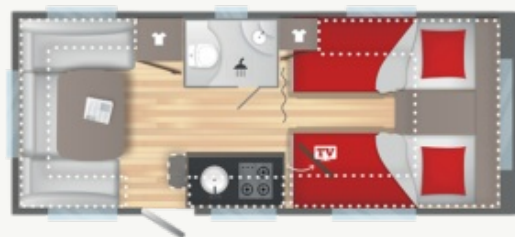

CARATTERISTICHE TECNICHE

• Dimensions et poids

- Numero posti letto : 4
- Lunghezza fuori tutto con gancio (m) : 6.75
- Longueur extérieure carrosserie : 5.6
- Longueur intérieure : 5
- Altezza fuori tutto (m)/Altezza interna (m) : 2,58/1,95
- Larghezza fuori tutto (m) : 2.3
- Largeur intérieure : 2.15
- Peso a vuoto : 1170
- Peso in ordine di marcia (kg) +/-5% : 1187
- Massa complessiva stimata (kg) : 1500
- Aumento Amministrativa massa compl. : 1400
- Aumento Tecnico massa compl. : 1800
- Développé auvent +/-5% : 9.74
- Dimensioni dei ruota di scorta : 175R14C

• ABITACOLO

- Stufa Trumatic 3004 (10kg)*
- Aria canalizzata 12V (4kg)
- Boiler 5L (4kg)
- Combinato zanzariera/oscurante
- Zanzariera porta d'entrata
- Porte d'entrée avec hublot noir
- Oblò Midi-Heki 500x700
- Predisposizione TV
- Braccio articolato e metallico per TV
- Specchio retroilluminato
- Illuminazione LED : plafoniera + 3 faretti tattili + nicchie retroilluminate

- WC a cassetta Thetford elettrica
- Piatto doccia
- tenda doccia
- Doccetta con flessibile

• CAMERA

- Dimensioni letti anteriori : (85x195) and (85x200) or 195x210
- Dimensioni letti posteriori : 130/120x210
- Apertura assistita della rete
- Materasso Confort imbottito e etichettato 15 cm : adjustable headrests
- Illuminazione LED : plafoniera + 2 faretti USB