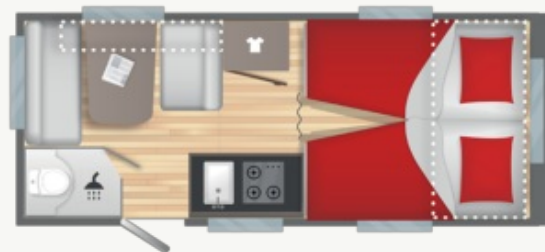

## CARATTERISTICHE TECNICHE

- DIMENSIONI (m)
  - Longueur hors tout avec l'attelage : 6.4
  - Longueur extérieure carrosserie : 5.27
  - Lunghezza interna : 4.7
  - Altezza totale : 2.58
  - Altezza interna : 1.95
  - Largeur hors tout : 2.1
  - Largeur intérieure : 1.94
  - Dimensions roue de secours : 175R14C
- Peso (kg)
  - Poids à vide : 925
  - Poids à vide en ordre de marche : 942
  - PTAC : 1050
  - Modification Administrative PTAC : 1050/1300
  - Développé auvent + -5% : 9.44
- AUTONOMIA
  - Tanica di acqua pulita : 12L
  - Prises 230V : 3
- Couchages
  - Dimensions couchage avant (cm) : 7095x195205 ou 190x195 205
  - Dimensions couchage arrière (cm) : 86125x190
- CUCINA
  - Frigorifero trivalente anti dislivello 85L : 85L
  - Combiné réchaud 3 feux et cuve évier inox avec couvercle verre
- Wc
  - WC à cassette électrique
- Dotazioni
  - Tanica di acqua pulita : 12L
  - WC a cassetta Thetford manuale
  - Bac à douche
  - 3 stop
  - ruota jockey
  - Piedini allungati anteriori
  - Enjoliveurs de roues
  - Construction IRP-Technology
  - Parois latérales polyester
  - Tetto in poliestere
  - Baies ouvrantes double vitrage
  - Finestra posteriore
  - Binario per veranda
  - Luce veranda a LED
  - Scomparto per bombole gas
  - Combinato zanzariera/oscurante
  - Alimentation électrique 230V avec disjoncteur
  - Pré-équipement Climatiseur
  - Pré-équipement TV: prises antenne et 230V
  - Prises USB
  - Prises 230V
  - Eclairage intérieur LED

Numero di persone	4 piazze
Lunghezza fuori tutto con il gancio (m)	6.4m
Peso Massimo autorizzato (kg)	1050

**a partire da 19.490 €\***

\*Escluse spese di immatricolazione, escluso trasporto