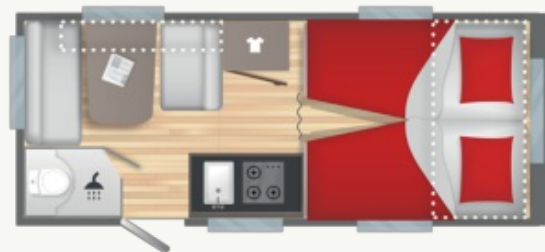

CARATTERISTICHE TECNICHE

- DIMENSIONI (m)
 - Longueur hors tout avec l'attelage : 6.4
 - Longueur extérieure carrosserie : 5.27
 - Lunghezza interna : 4.7
 - Altezza totale : 2.58
 - Altezza interna : 1.95
 - Largeur hors tout : 2.1
 - Largeur intérieure : 1.94
 - Dimensions roue de secours : 175R14C
- Peso (kg)
 - Poids à vide : 925
 - Poids à vide en ordre de marche : 942
 - PTAC : 1050
 - Modification Administrative PTAC : 1050/1300
 - Développé auvent + -5% : 9.44
- AUTONOMIA
 - Tanica di acqua pulita : 12L
 - Prises 230V : 3
- Couchages
 - Dimensions couchage avant (cm) : 7095x195205 ou 190x195 205
 - Dimensions couchage arrière (cm) : 86125x190
- CUCINA
 - Frigorifero trivalente anti dislivello 85L : 85L
 - Combiné réchaud 3 feux et cuve évier inox avec couvercle verre
- Wc
 - WC à cassette électrique
- Dotazioni
 - Tanica di acqua pulita : 12L
 - WC a cassetta Thetford manuale
 - Bac à douche
 - 3 stop
 - ruota jockey
 - Piedini allungati anteriori
 - Enjoliveurs de roues
 - Construction IRP-Technology
 - Parois latérales polyester
 - Tetto in poliestere
 - Baies ouvrantes double vitrage
 - Finestra posteriore
 - Binario per veranda
 - Luce veranda a LED
 - Scomparto per bombole gas
 - Combinato zanzariera/oscurante
 - Alimentation électrique 230V avec disjoncteur
 - Pré-équipement Climatiseur
 - Pré-équipement TV: prises antenne et 230V
 - Prises USB
 - Prises 230V
 - Eclairage intérieur LED

Numero di persone	4 piazze
Lunghezza fuori tutto con il gancio (m)	6.4m
Peso Massimo autorizzato (kg)	1050

a partire da 19.490 €*

*Escluse spese di immatricolazione, escluso trasporto