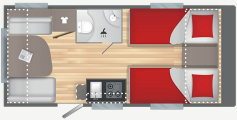

MODELLI DELLA GAMMA GRAPHITE 2023

450LJ

4

6.4m

Peso Massimo
autorizzato (kg)

1300

480CP

4

6.7m

Peso Massimo
autorizzato (kg)

1300

470CP

4

6.4m

Peso Massimo
autorizzato (kg)

1300